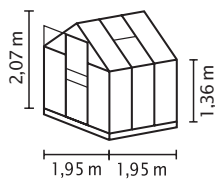

PLANET 3800