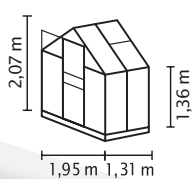

NEU!

im Set mit Stahl-
fundamentrahmen

15 JAHRE GARANTIE
AUF KONSTRUKTION
UND RAHMEN

10 JAHRE GARANTIE
AUF HOHLKAMMERPLATTEN
GEGEN VERWITTERUNG

PLANET

AE | SM | AN | HKP 6 | ESG |

KURZ & KNAPP

- ✓ Perfektes Einstiegsmodell
- ✓ Leichter Aufbau
- ✓ Verglasung mit Sicherheitsglas, kristallklar (ESG) oder Hohlkammerplatten (HKP) möglich
- ✓ Eloxierte oder pulverbeschichtete Aluminiumprofile für dauerhaften Schutz vor Korrosion
- ✓ 4 Größen von ca. 2,5 bis 6,2 m²
- ✓ Inkl. Dachfenster, Regenrinnen + Öse für Vorhängeschloss + Stahlfundamentrahmen H: 12,5 cm

TECHNISCHE DATEN

Hausart:	Gewächshaus
Art:	Klassisches Modell
Größen:	4
Verglasungsarten:	HKP ca. 6 mm; ESG ca. 3 mm
Glashaltetechnik	Federklammern
Farben:	Alu eloxiert; Smaragd oder Anthrazit pulverbeschichtet
Dachfenster:	1-2
Außenmaß:	B 1,95 x H 2,10 m
Traufenhöhe:	1,37 m
Türmaße:	B 0,61 x H 1,61 m