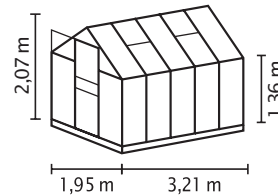

PLANET 6200