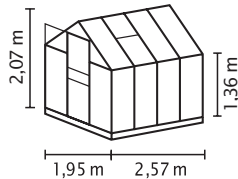

PLANET 5000